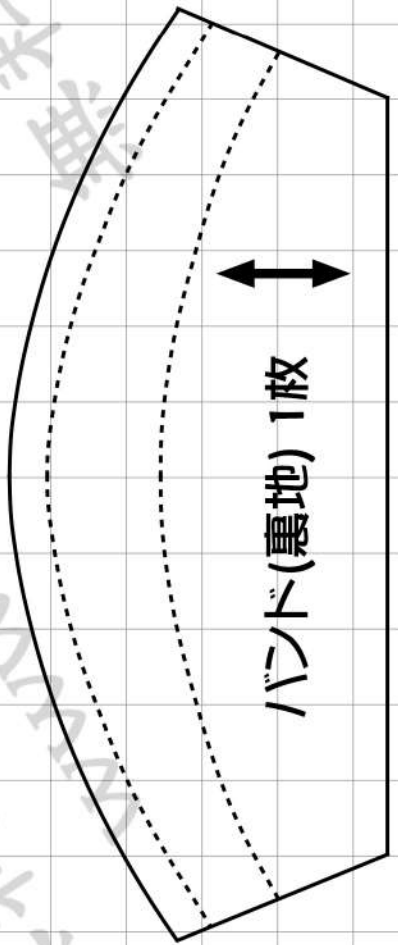

Sサイズ シェリーメイ等、 縫いぐるみの「ホワイトアルバム」型紙

- ※ 実物大の型紙です。
A4用紙に印刷してご利用ください。
- ※ 印刷が難しい場合は、
マスを頼りに1cm方眼紙に
手書きで写してみてください。

無料型紙工房ことろ © 2024 cotoro
<https://www.cotoro.net>
 型紙の無断転載・再配布・販売を禁止します。