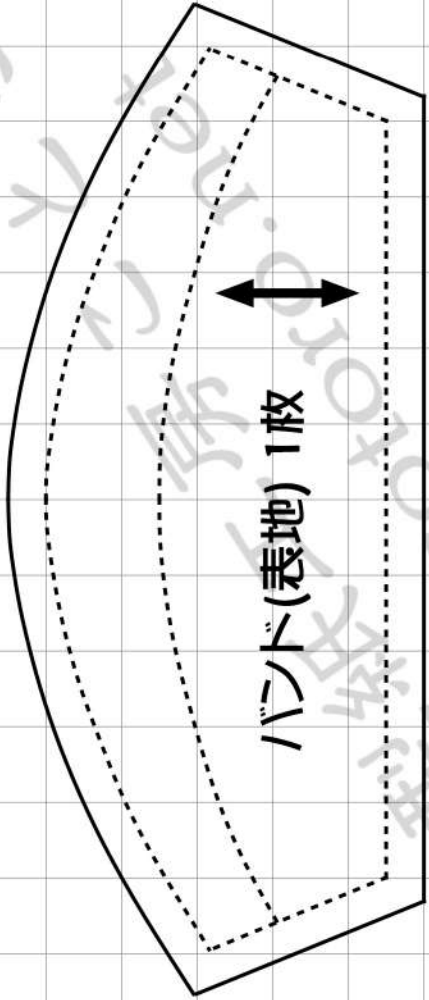

Sサイズ シェリーメイ等、 縫いぐるみの「ホワイトアルバム」型紙

- ※ 実物大の型紙です。
A4用紙に印刷してご利用ください。
- ※ 印刷が難しい場合は、
マスを頼りに1cm方眼紙に
手書きで写してみてください。

無料型紙工房ことろ © 2024 cotoro
<https://www.cotoro.net>
 型紙の無断転載・再配布・販売を禁止します。