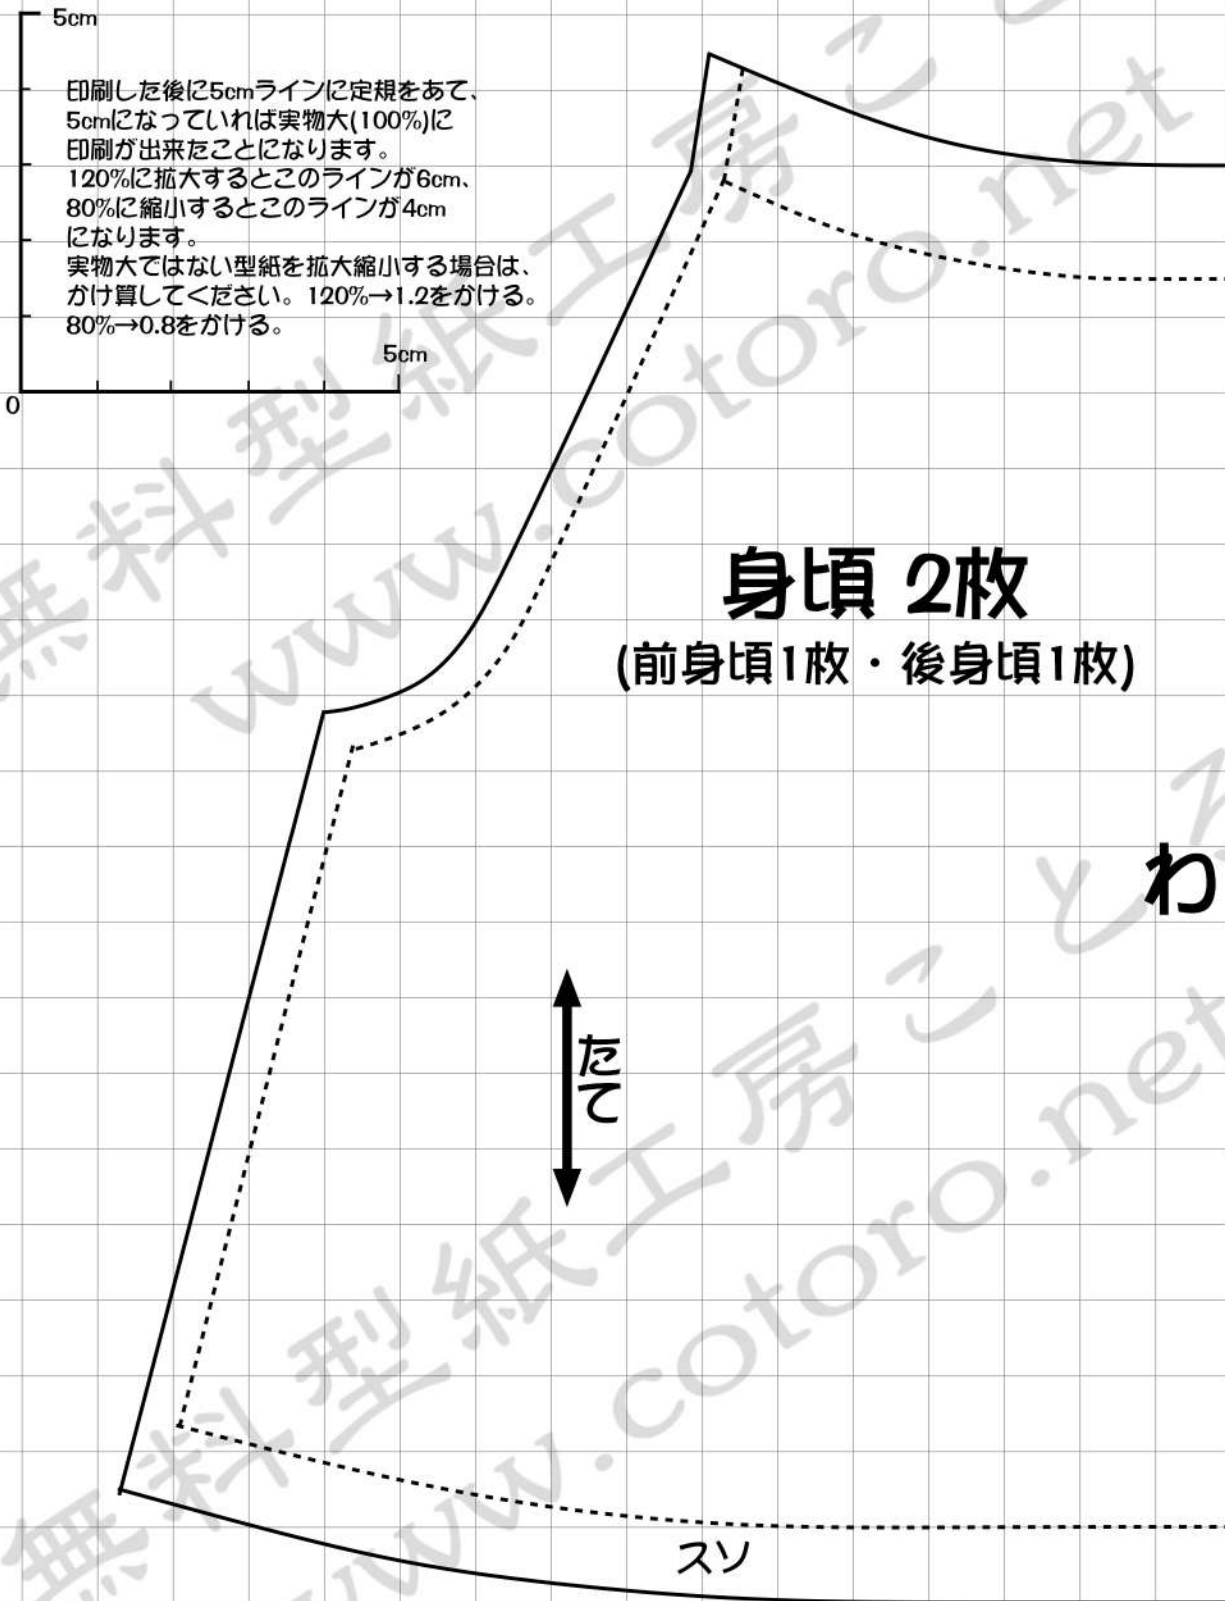

Sサイズダッフィー等、 縫いぐるみの「簡単スモック」型紙A

- ※ 実物大の型紙です。
A4用紙に印刷してご利用ください。
- ※ 印刷が難しい場合は、
マス目を頼りに1cm方眼紙に
手書きで写してみてください。

Sサイズ ダッフィー等、 縫いぐるみの「簡単スモック」型紙B

- ※ 実物大の型紙です。
A4用紙に印刷してご利用ください。
- ※ 印刷が難しい場合は、
マス目を頼りに1cm方眼紙に
手書きで写してみてください。