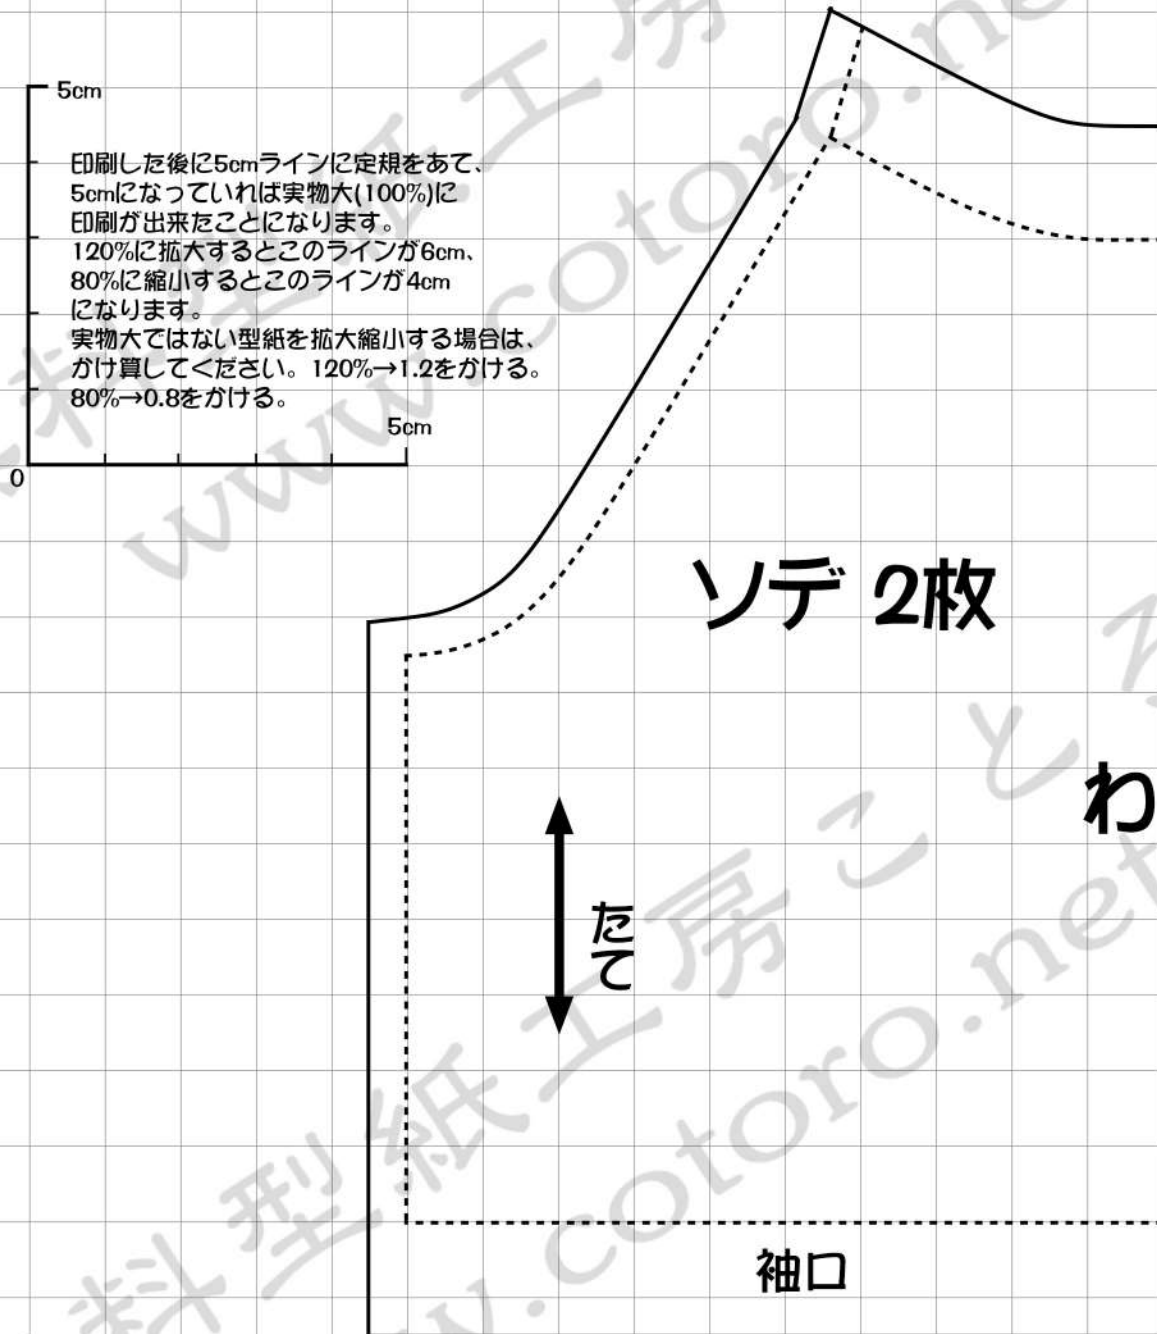

Sサイズダッフィー等、 縫いぐるみの「簡単スモック」型紙A

- ※ 実物大の型紙です。
A4用紙に印刷してご利用ください。
- ※ 印刷が難しい場合は、
マス目を頼りに1cm方眼紙に
手書きで写してみてください。

Sサイズ ダッフィー等、 縫いぐるみの「簡単スモック」型紙B

- ※ 実物大の型紙です。
A4用紙に印刷してご利用ください。
- ※ 印刷が難しい場合は、
マス目を頼りに1cm方眼紙に
手書きで写してみてください。