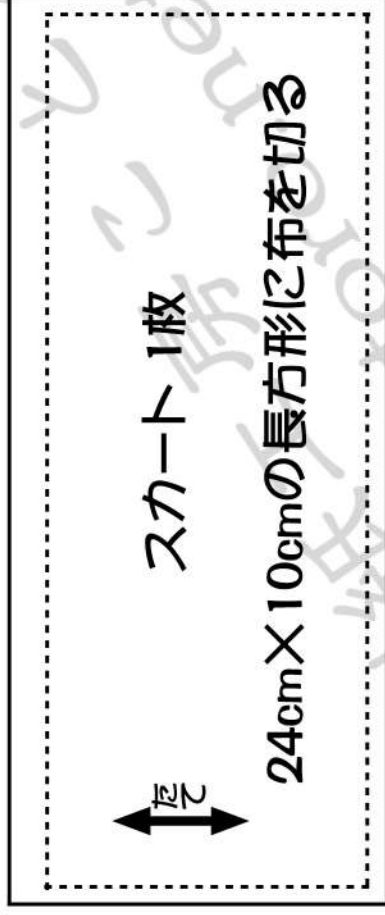

Sサイズ シェリーメイ等、縫いぐるみの「フリルエブロン」型紙

※ 実物大の型紙ではありません。
※ 指定されたサイズの長方形に布を切ってください。