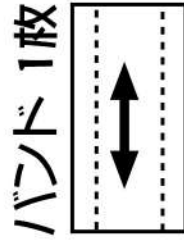

Sサイズ シェリーメイ等、縫いぐるみの「フリルエブロン」型紙

※ 実物大の型紙ではありません。
※ 指定されたサイズの長方形に布を切ってください。