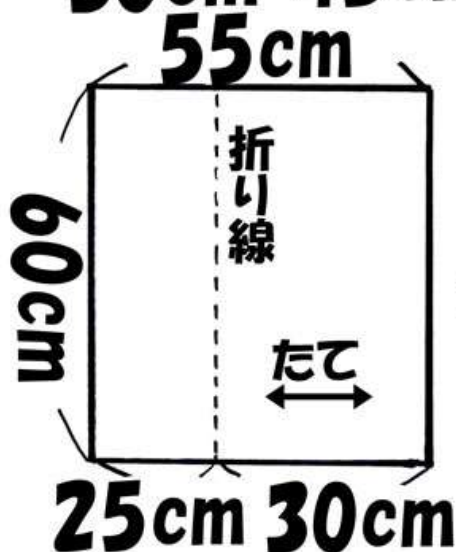

Sサイズシェリーメイ等、縫いぐるみのベール 型紙

ロングベール

ミディアムベール

ショートベール