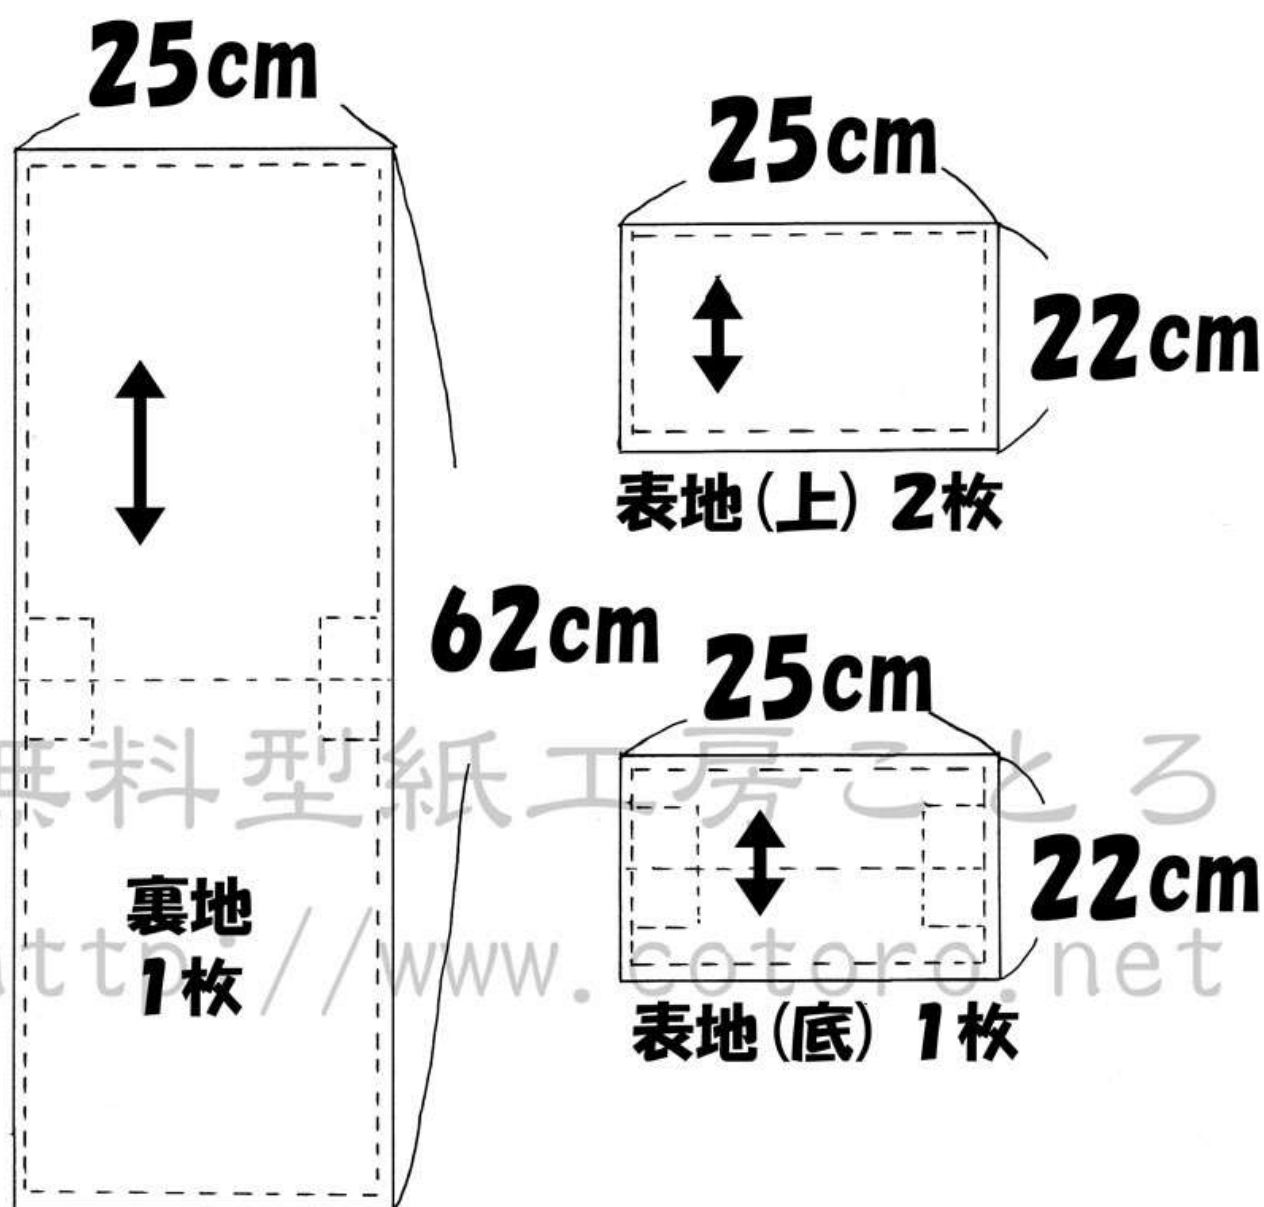

リバーシブルシューズケース 型紙

テープ(長) : **36cm**

テープ(短) : **10cm**

Dカン : **1個**

無料型紙工房ことろ

<http://www.cotoro.net/>

型紙の無断転載・再配布・販売を禁止します。