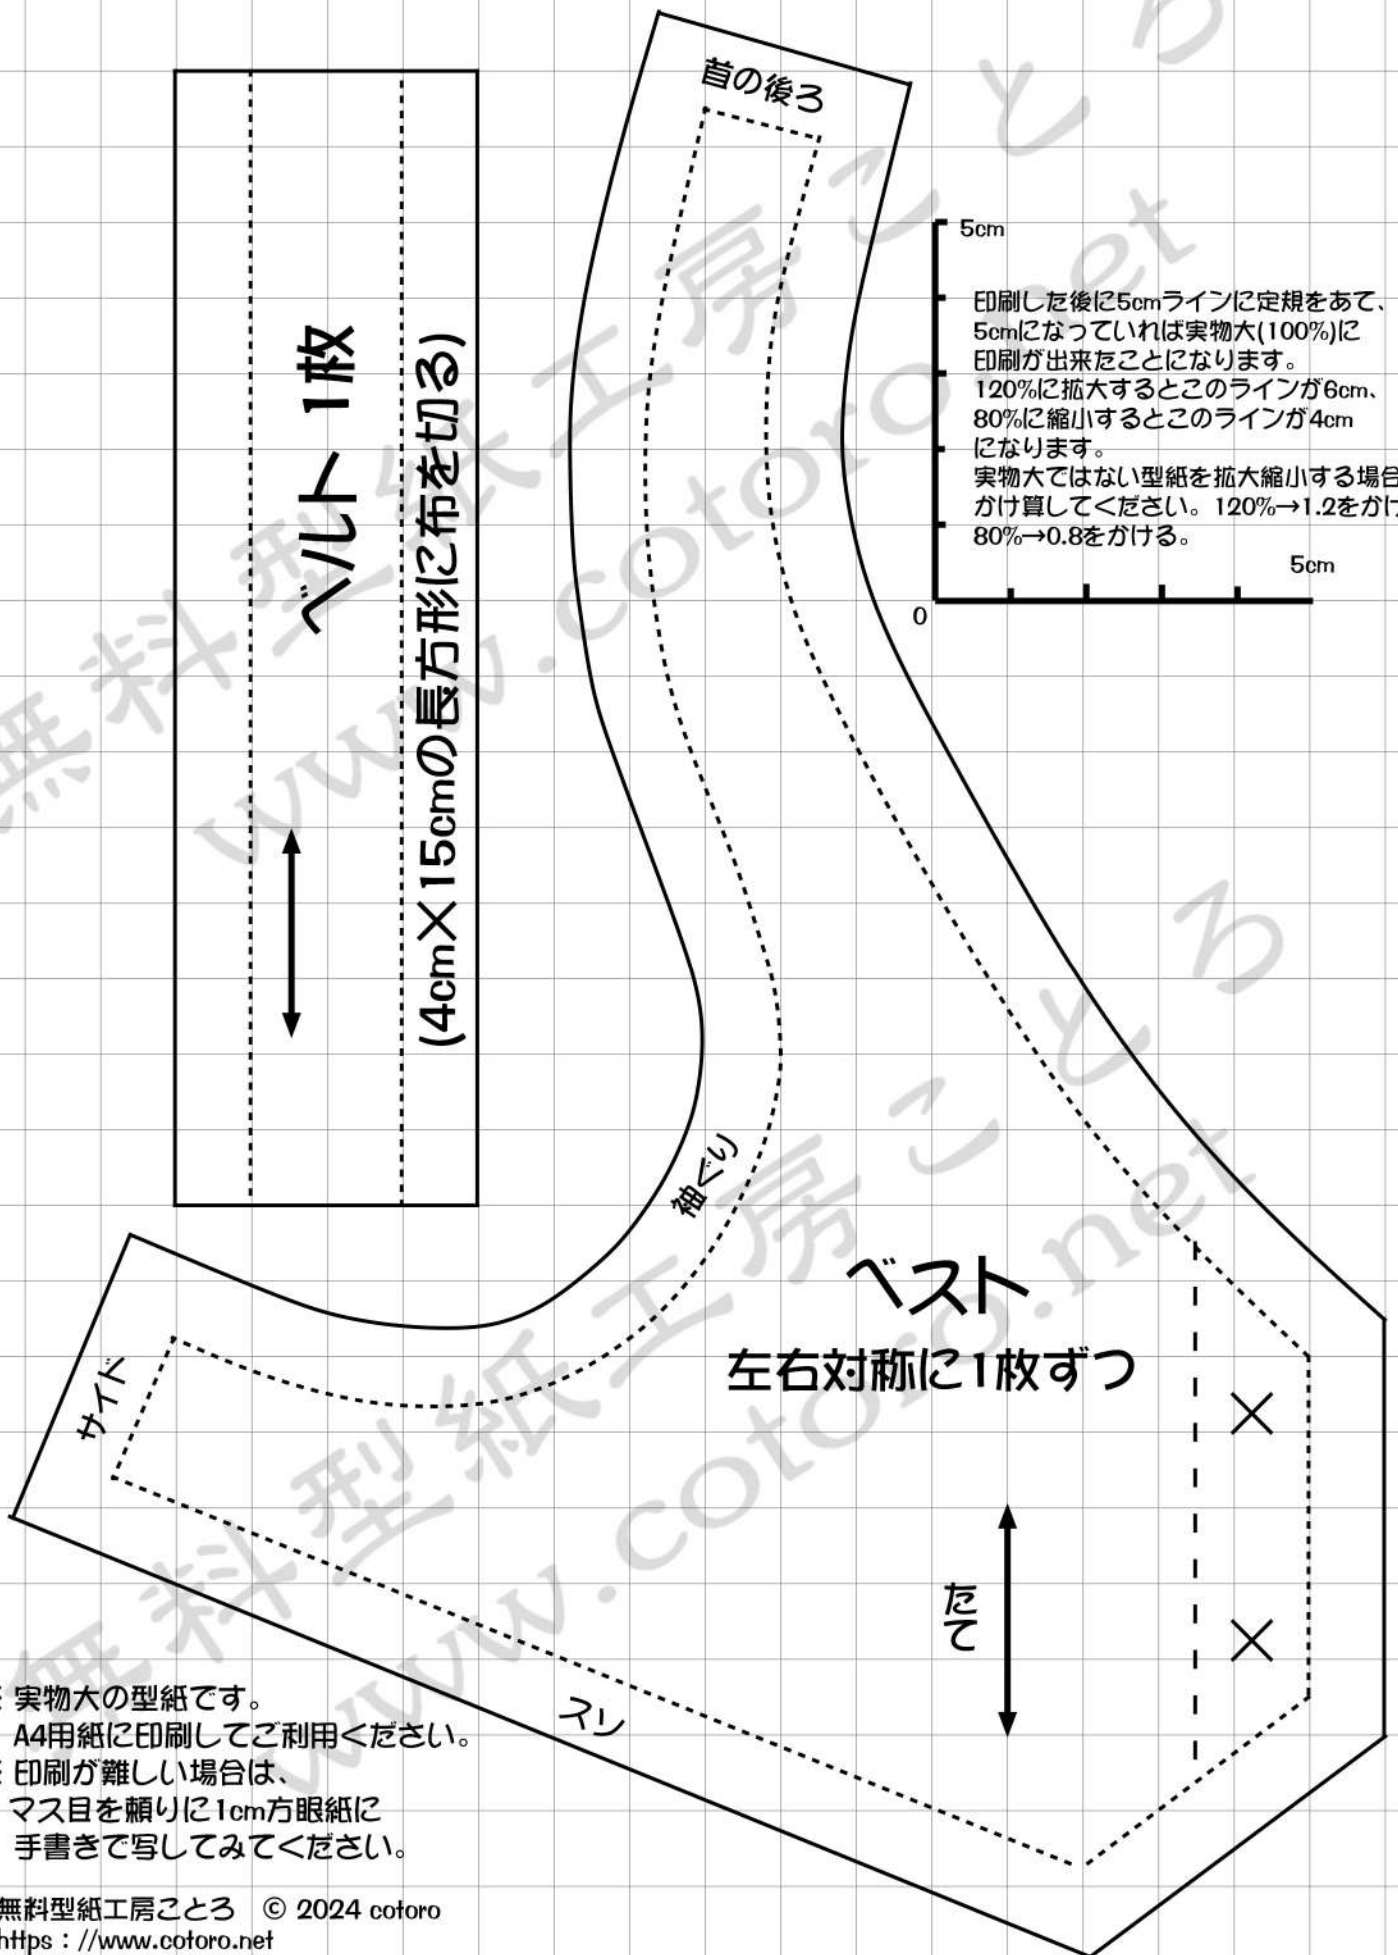

# Sサイズ ダッフィー等、縫いぐるみの「カマーベスト」型紙

- ※ 実物大の型紙です。A4用紙に印刷してご利用ください。
- ※ 印刷が難しい場合は、マス目を頼りに1cm方眼紙に手書きで写してみてください。