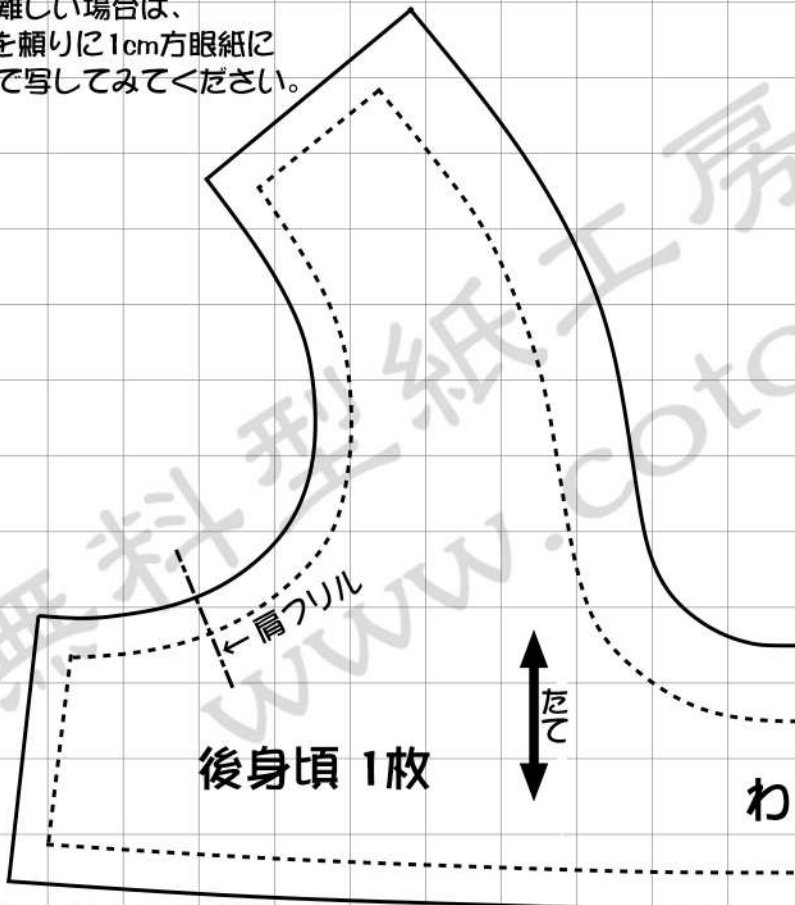

Sサイズ シェリーメイ等、 縫いぐるみの「コルセットジャンパースカート」型紙A

- ※ 実物大の型紙です。
A4用紙に印刷してご利用ください。
- ※ 印刷が難しい場合は、
マス目を頼りに1cm方眼紙に
手書きで写してみてください。

Sサイズ シェリーメイ等、 縫いぐるみの「コルセットジャンパースカート」型紙B

- ※ 実物大の型紙です。
A4用紙に印刷してご利用ください。
- ※ 印刷が難しい場合は、
マス目を頼りに1cm方眼紙に
手書きで写してみてください。