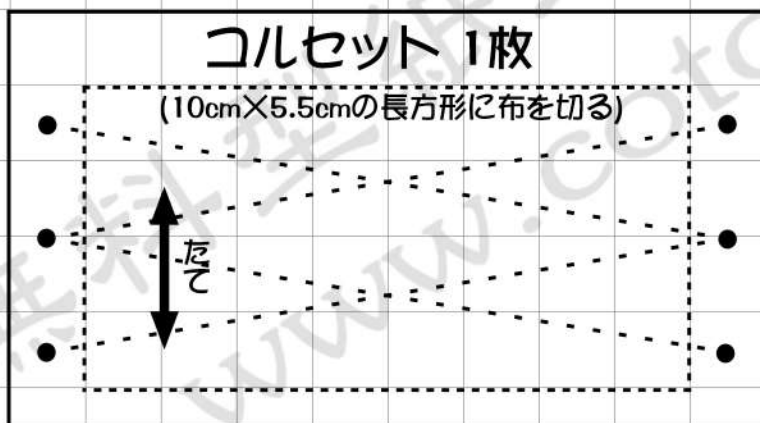

Sサイズ シェリーメイ等、 縫いぐるみの「コルセットジャンパースカート」型紙A

- ※ 実物大の型紙です。
A4用紙に印刷してご利用ください。
- ※ 印刷が難しい場合は、
マス目を頼りに1cm方眼紙に
手書きで写してみてください。

Sサイズ シェリーメイ等、 縫いぐるみの「コルセットジャンパースカート」型紙B

- ※ 実物大の型紙です。
A4用紙に印刷してご利用ください。
- ※ 印刷が難しい場合は、
マス目を頼りに1cm方眼紙に
手書きで写してみてください。