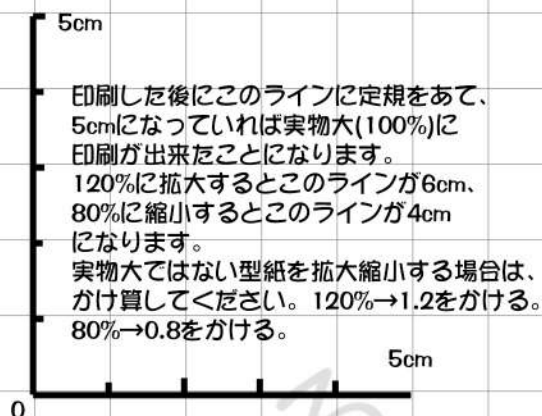

Sサイズ シェリーメイ等、 縫いぐるみの「コルセットジャンパースカート」型紙A

- ※ 実物大の型紙です。
A4用紙に印刷してご利用ください。
- ※ 印刷が難しい場合は、
マス目を頼りに1cm方眼紙に
手書きで写してみてください。

Sサイズ シェリーメイ等、 縫いぐるみの「コルセットジャンパースカート」型紙B

- ※ 実物大の型紙です。
A4用紙に印刷してご利用ください。
- ※ 印刷が難しい場合は、
マス目を頼りに1cm方眼紙に
手書きで写してみてください。