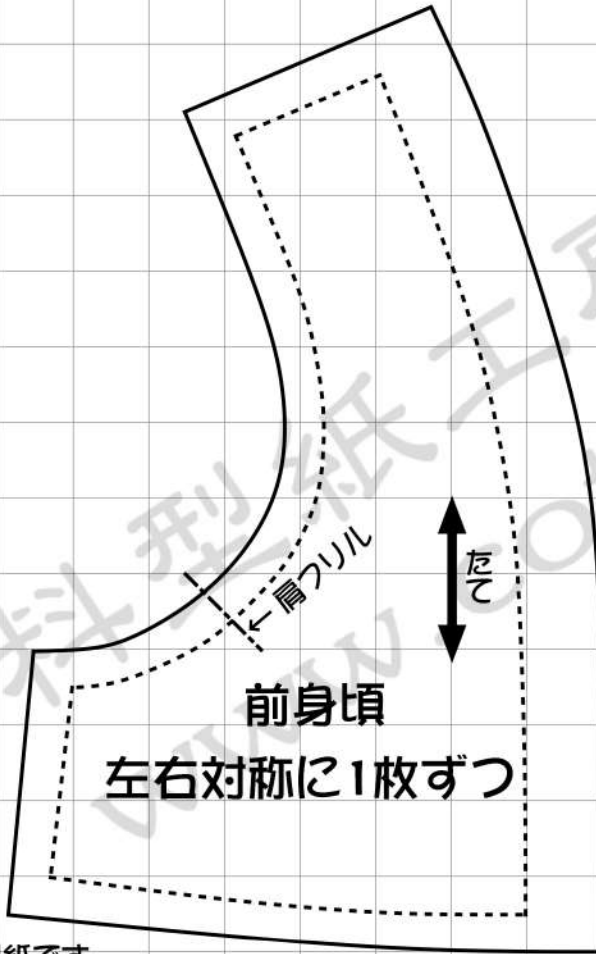

Sサイズ シェリーメイ等、 縫いぐるみの「コルセットジャンパースカート」型紙A

- ※ 実物大の型紙です。
A4用紙に印刷してご利用ください。
- ※ 印刷が難しい場合は、
マス目を頼りに1cm方眼紙に
手書きで写してみてください。

Sサイズ シェリーメイ等、 縫いぐるみの「コルセットジャンパースカート」型紙B

- ※ 実物大の型紙です。
A4用紙に印刷してご利用ください。
- ※ 印刷が難しい場合は、
マス目を頼りに1cm方眼紙に
手書きで写してみてください。