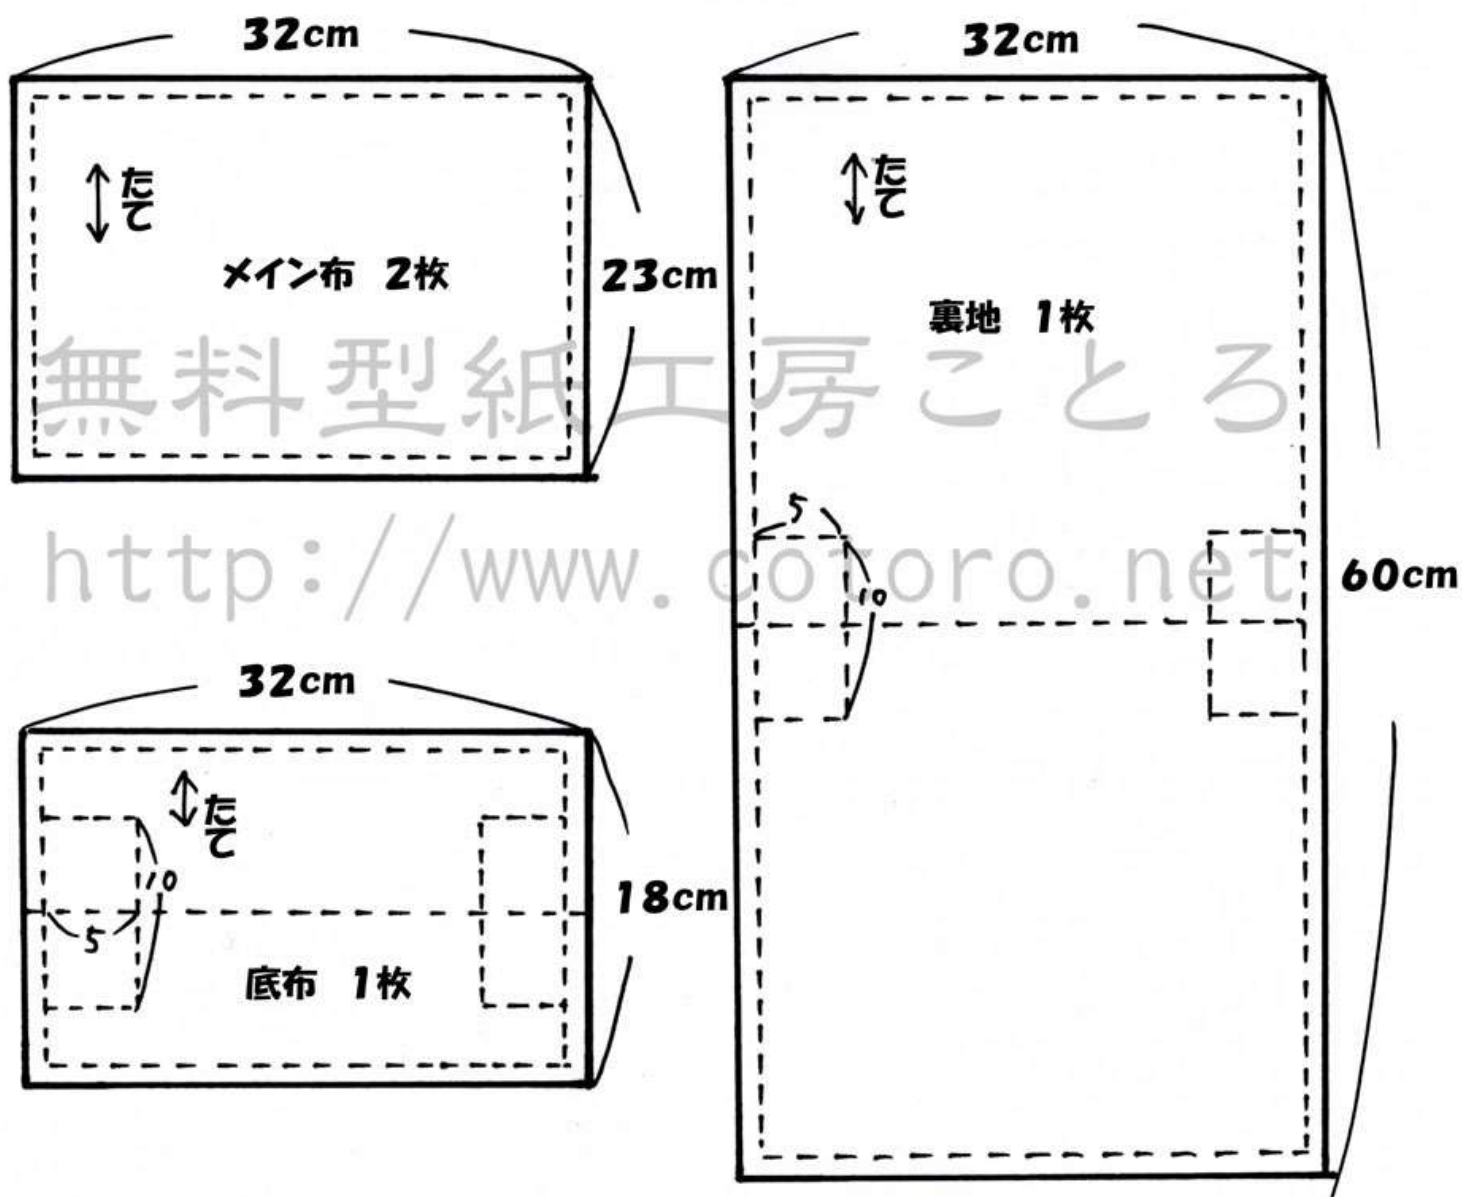

# 裏地付きお弁当袋 (切り替えあり) の型紙

実寸大ではありません。  
指定サイズに布をカットしてください。  
縫い代は込みになっています。

無料型紙工房ことろ

<http://www.cotoro.net/>

型紙の無断転載・再配布・販売を禁止します