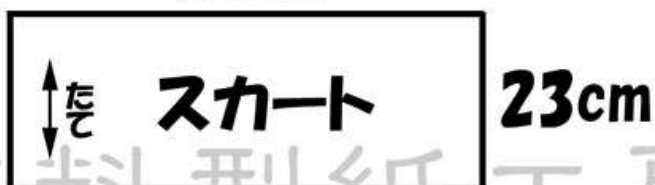

Sサイズシェリーメイ等の縫いぐるみの 「二段フリルパニエ」型紙

無料型紙工房ことろ

<http://www.cotoro.net/>

型紙の無断転載・再配布・販売を禁止します

72cm

無料型紙工房ことろ

<http://www.cotoro.net>

135cm