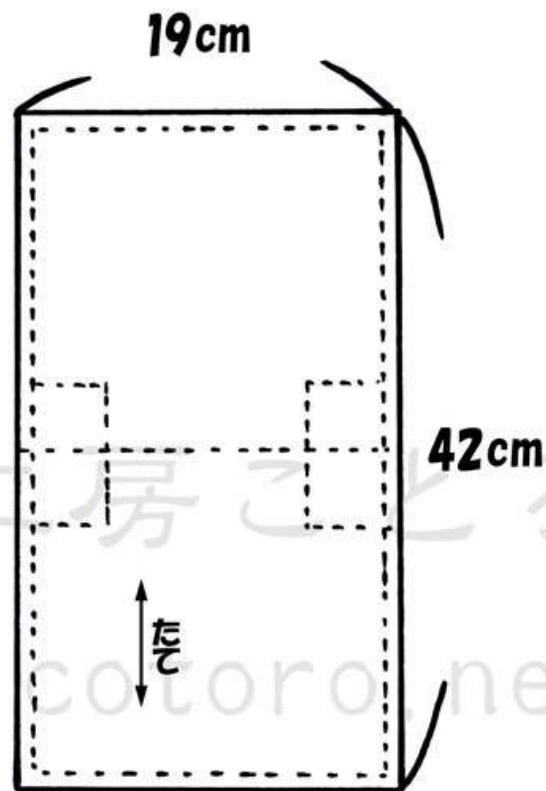

二段レースのコップ袋 型紙

底面 1枚

裏地 1枚

側面(上段) 2枚

側面(下段) 2枚

無料型紙工房ことろ

<http://www.cotoro.net/>

型紙の無断転載・再配布・販売を禁止します。