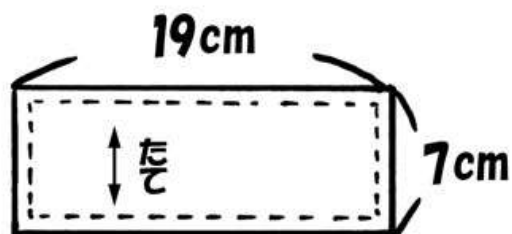

二段レースのコップ袋 型紙

底面 1枚

裏地 1枚

側面(上段) 2枚

側面(下段) 2枚

無料型紙工房ことろ

<http://www.cotoro.net/>

型紙の無断転載・再配布・販売を禁止します。