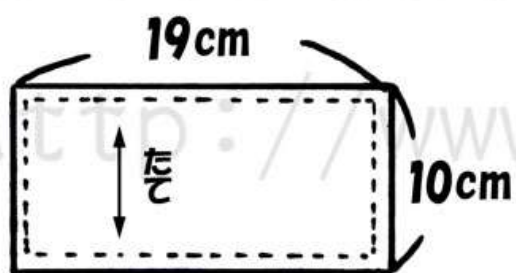

二段レースのコップ袋 型紙

底面 1枚

裏地 1枚

側面(上段) 2枚

側面(下段) 2枚

無料型紙工房ことろ

<http://www.cotoro.net/>

型紙の無断転載・再配布・販売を禁止します。