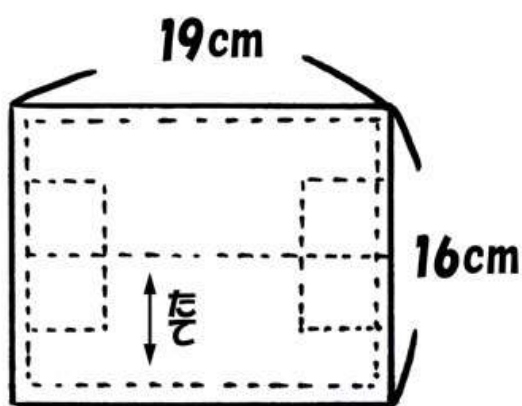

二段レースのコップ袋 型紙

底面 1枚

裏地 1枚

側面(上段) 2枚

側面(下段) 2枚

無料型紙工房ことろ

<http://www.cotoro.net/>

型紙の無断転載・再配布・販売を禁止します。