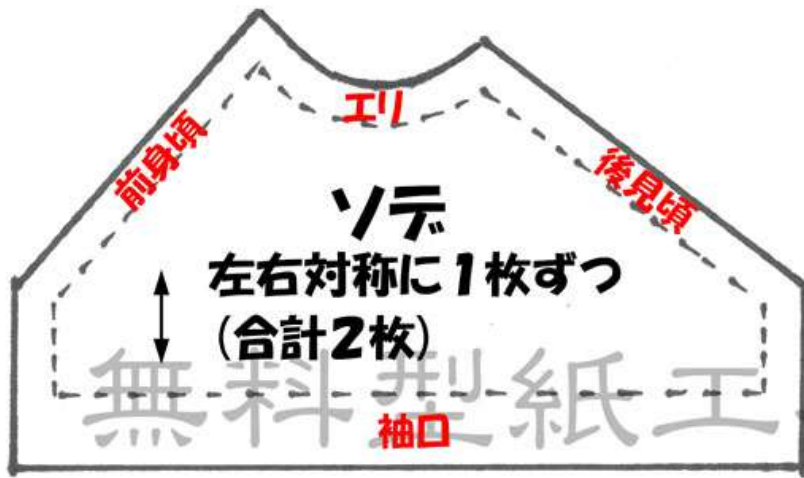

# メルちゃんなど、お人形のTシャツ 型紙

18.4cm