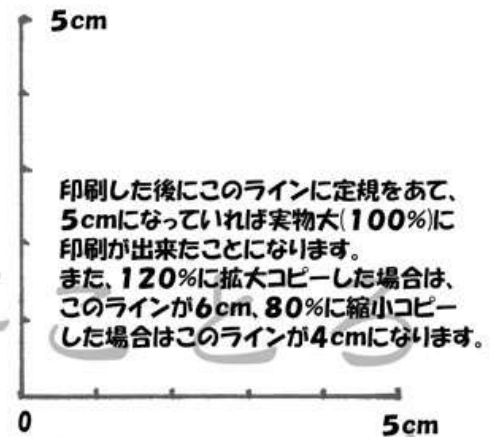

# メルちゃんなど、お人形のTシャツ 型紙

18.4cm