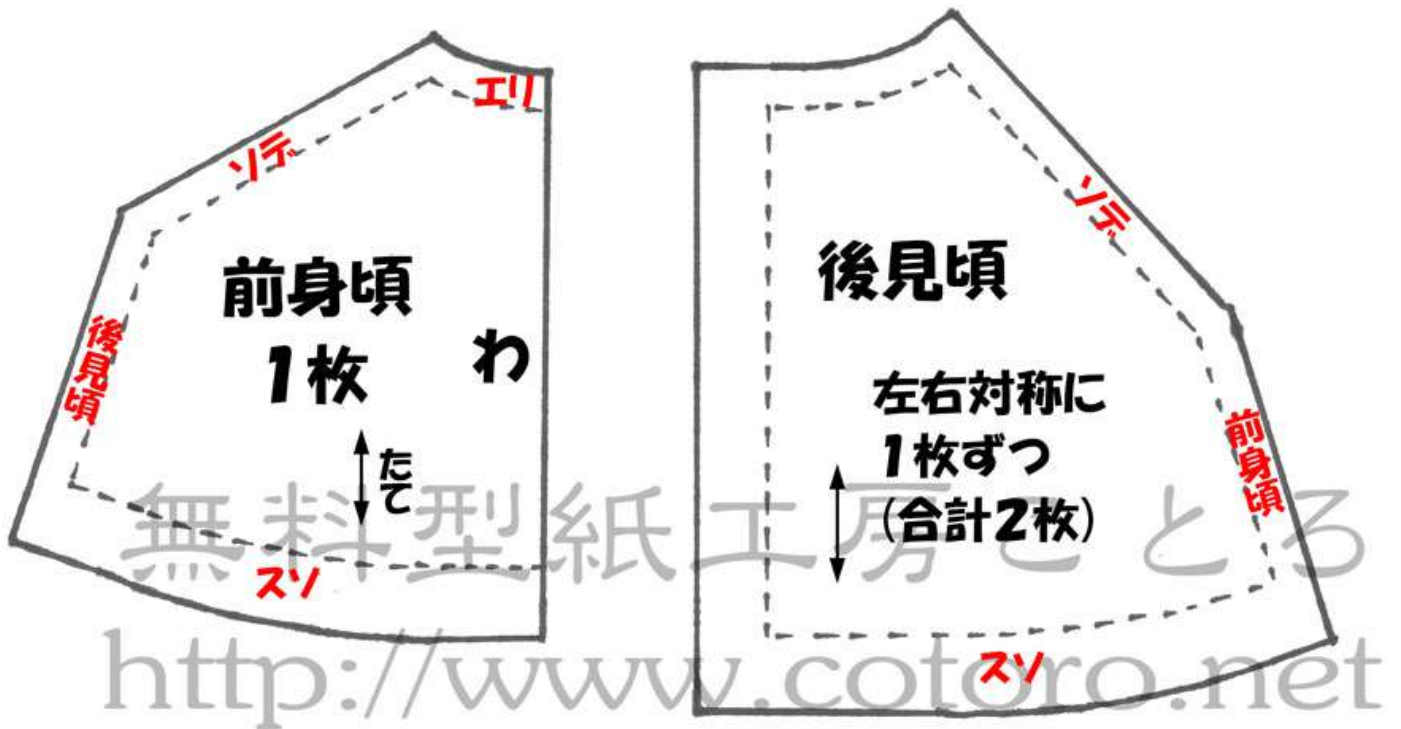

# メルちゃんなど、お人形のTシャツ 型紙

18.4cm