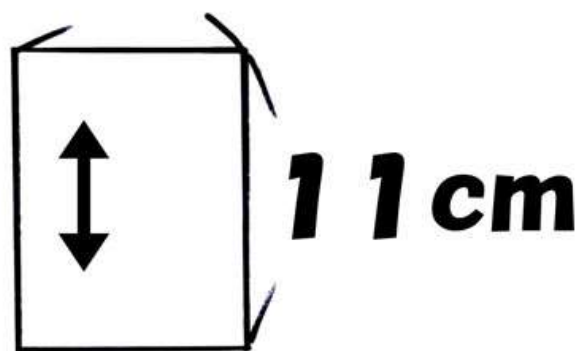

Sサイズシェリーメイ等、
縫いぐるみの「着物の帯」型紙

46cm

無料型紙工房ことろ

32cm

<http://www.cotoro.net>

7cm

バンド 1枚