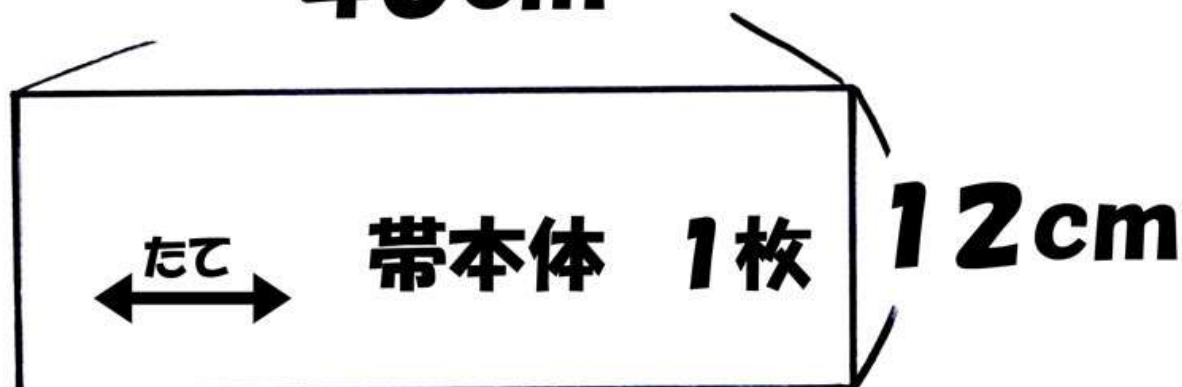

Sサイズシェリーメイ等、
縫いぐるみの「着物の帯」型紙

46cm

無料型紙工房ことろ

32cm

<http://www.cotoro.net>

7cm

バンド 1枚