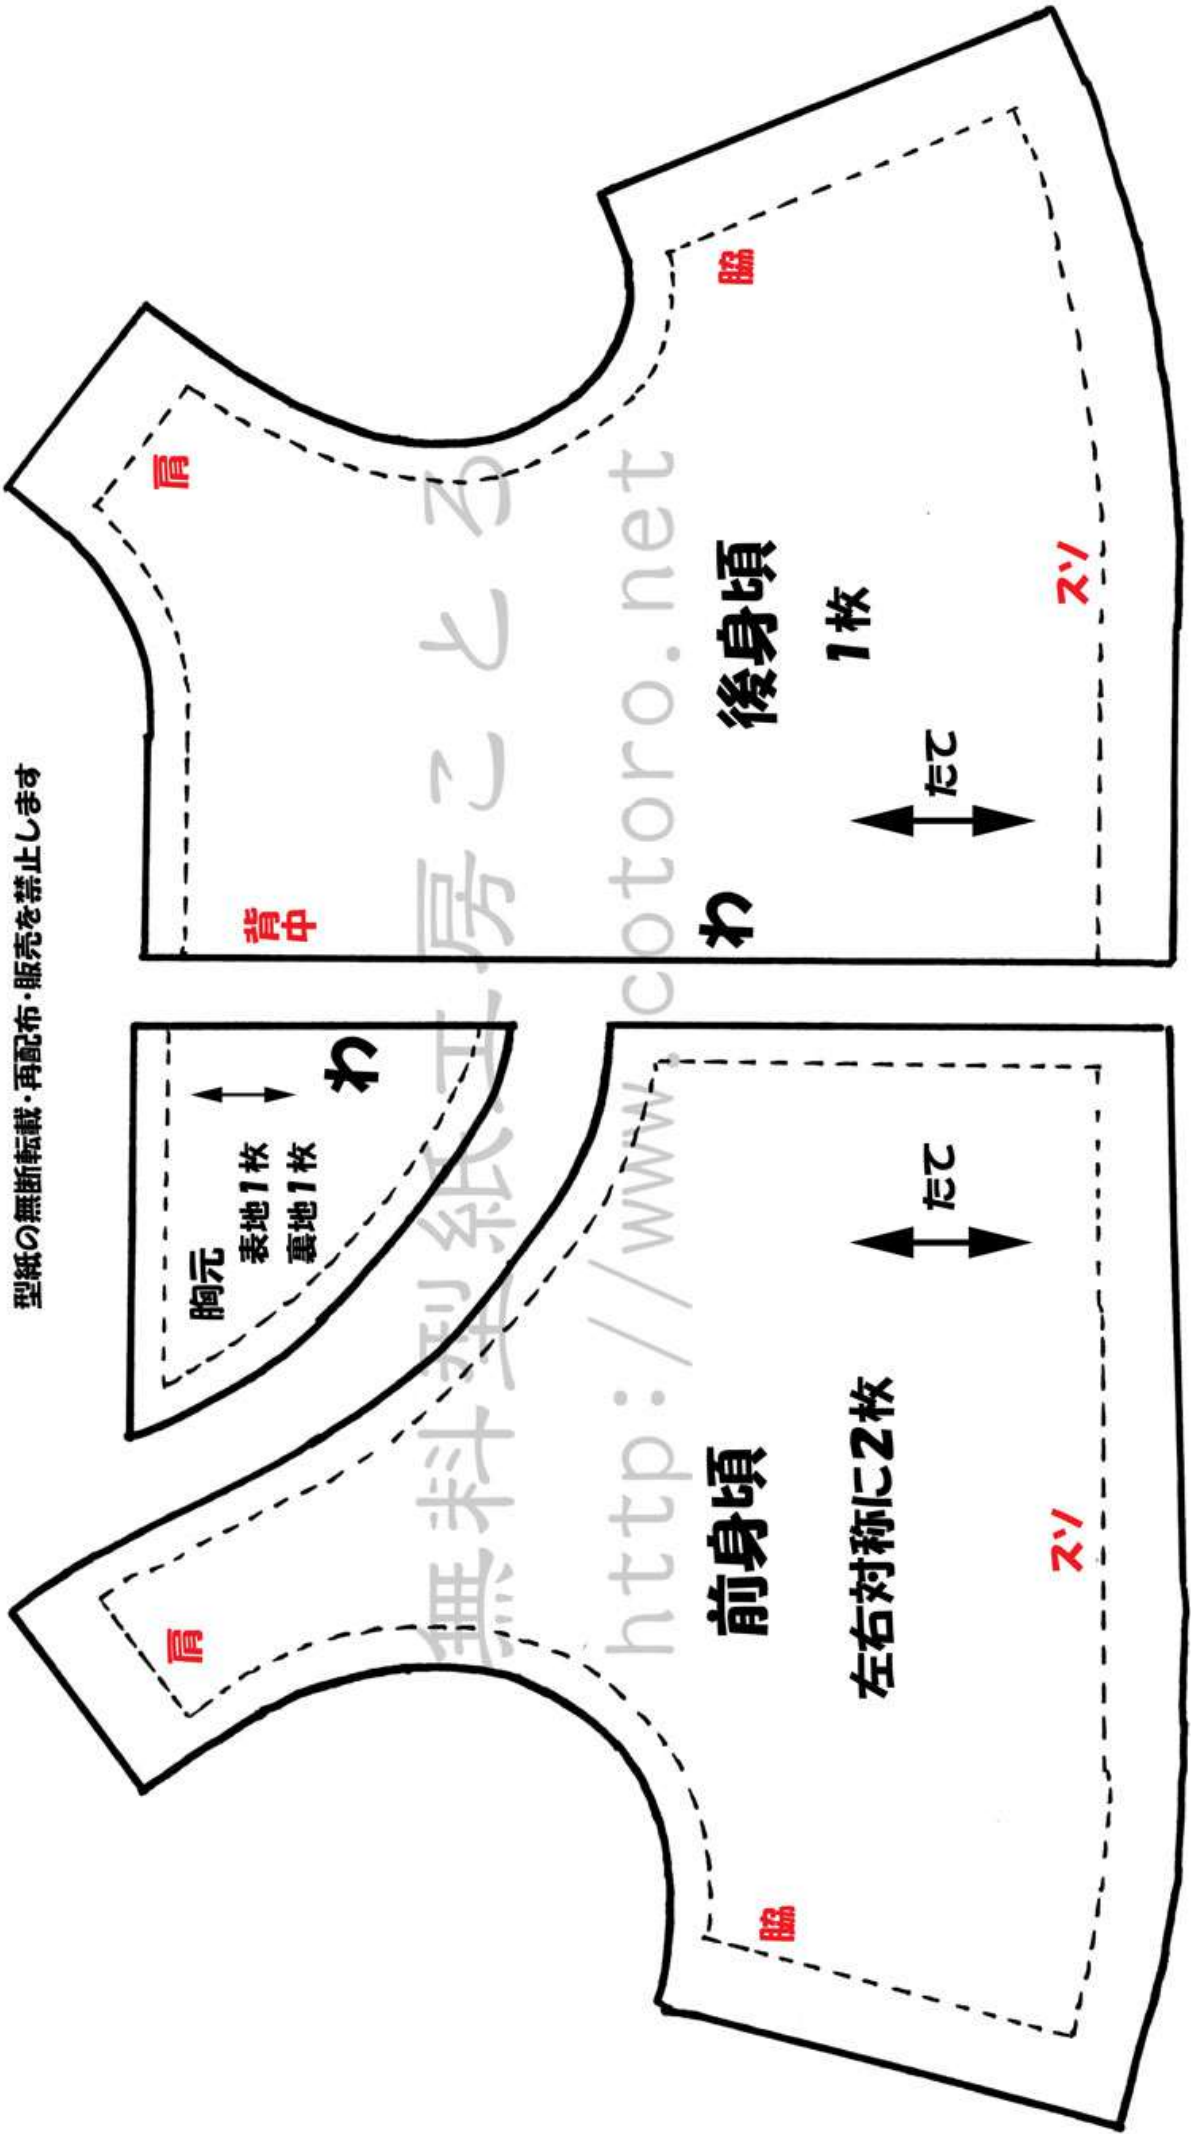

Sサイズ ダッフィー&シェリーのセーラー服 型紙 A

5cm

無料型紙工房ことろ

<http://www.cotoro.net/>

型紙の無断転載・再配布・販売を禁止します

Sサイズ ダッフィー&シェリーメイの セーラー服 型紙 B

無料型紙工房ことろ
<http://www.cotoro.net/>
 型紙の無断転載・再配布・販売を禁止します