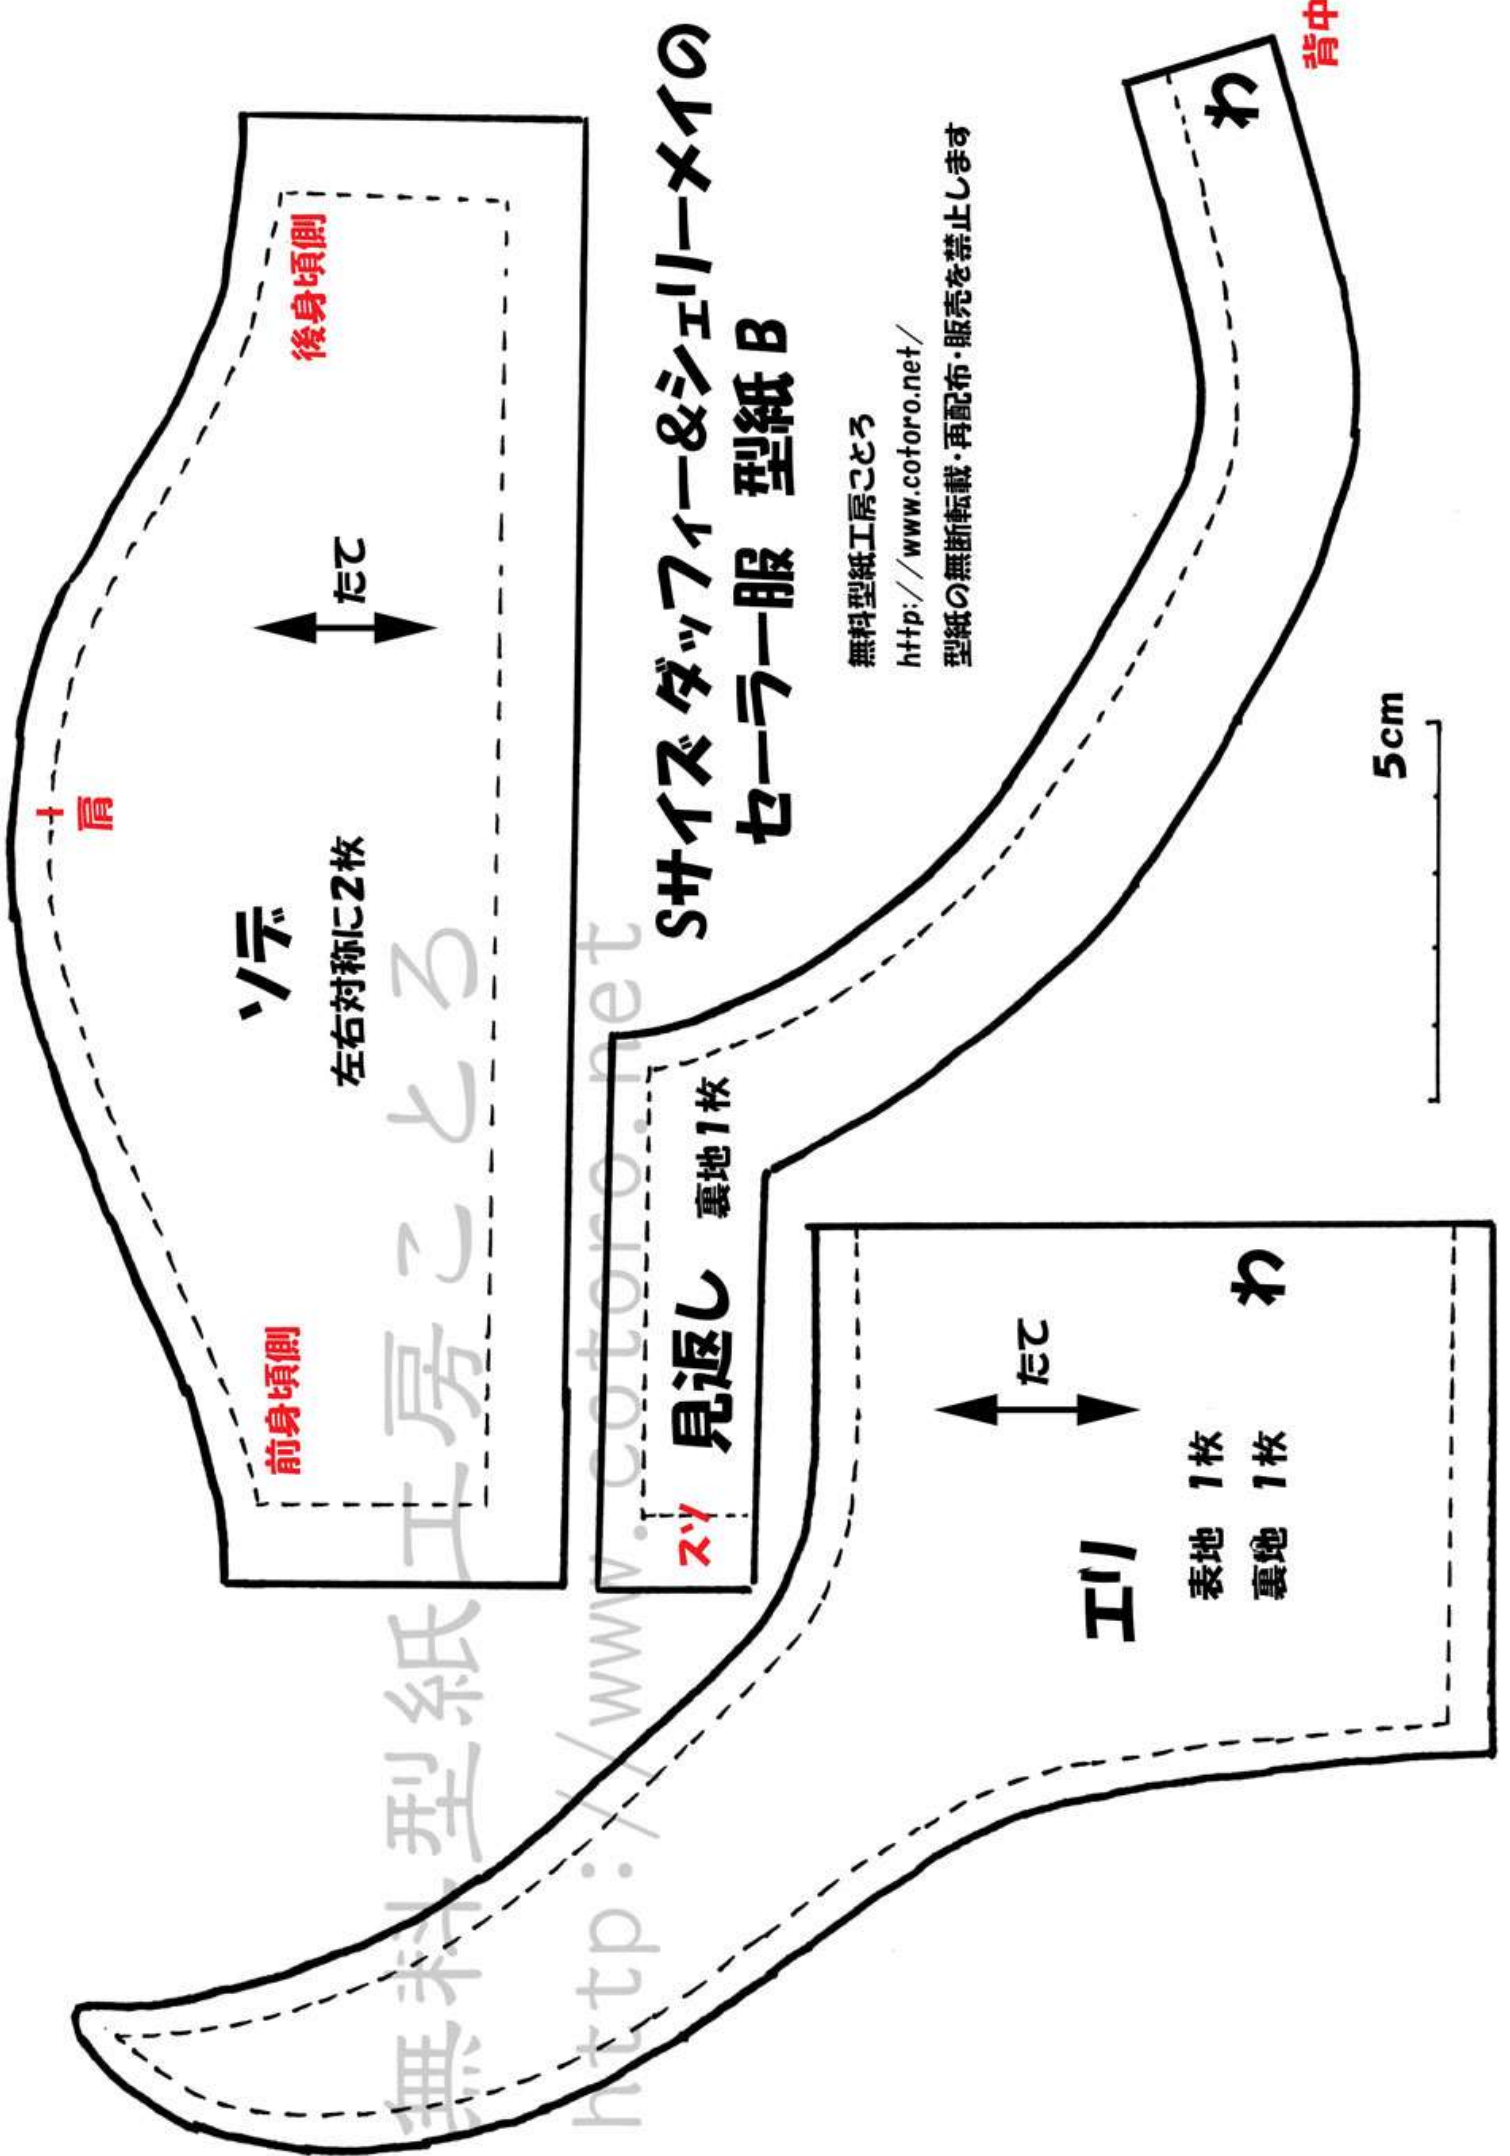

Sサイズ ダッフィー&シェリーのセーラー服 型紙 A

5cm

無料型紙工房ことろ

<http://www.cotoro.net/>

型紙の無断転載・再配布・販売を禁止します

Sサイズ ダッフィー&シェリーメイの セーラー服 型紙 B

無料型紙工房ことろ
<http://www.cotoro.net/>
 型紙の無断転載・再配布・販売を禁止します