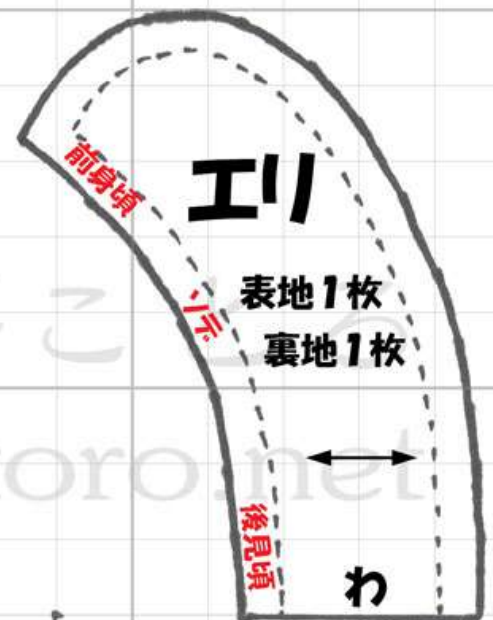

# メルちゃん等の人形の「エリ付きスモック」型紙

無料型紙工房ことろ

<http://www.cotoro.net/>

型紙の無断転載・再配布・販売を禁止します。

ポケット2枚

ポケット用厚紙1枚

印刷した後にこのラインに定規をあて、5cmになっていれば実物大(100%)に印刷が出来たことになります。また、120%に拡大コピーした場合は、このラインが6cm、80%に縮小コピーした場合はこのラインが4cmになります。