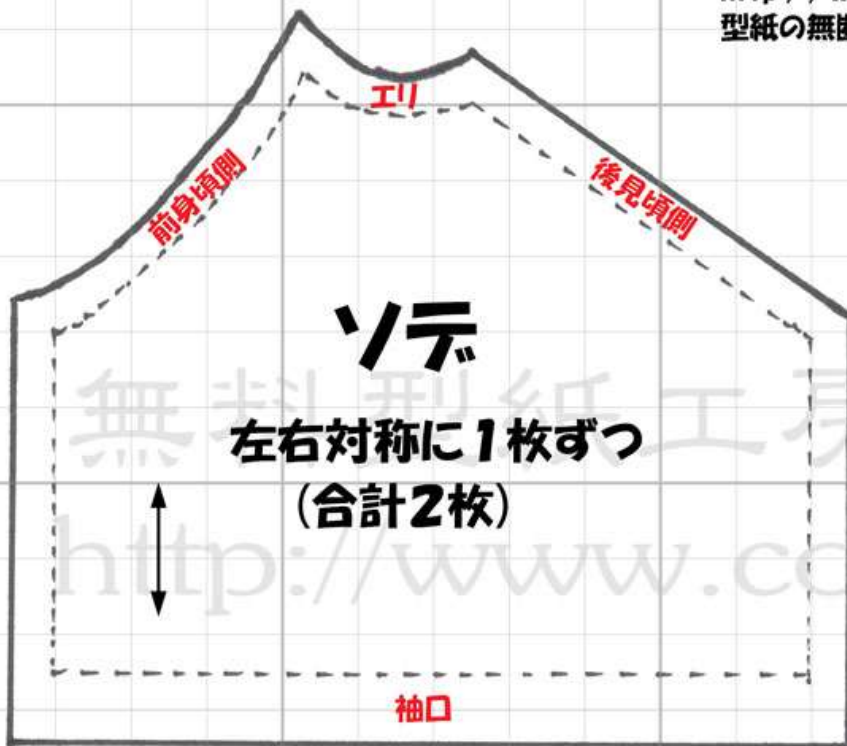

# メルちゃん等の人形の「エリ付きスモック」型紙

無料型紙工房ことろ

<http://www.cotoro.net/>

型紙の無断転載・再配布・販売を禁止します。

ポケット2枚

ポケット用厚紙1枚

印刷した後にこのラインに定規をあて、5cmになっていれば実物大(100%)に印刷が出来たことになります。また、120%に拡大コピーした場合は、このラインが6cm、80%に縮小コピーした場合はこのラインが4cmになります。