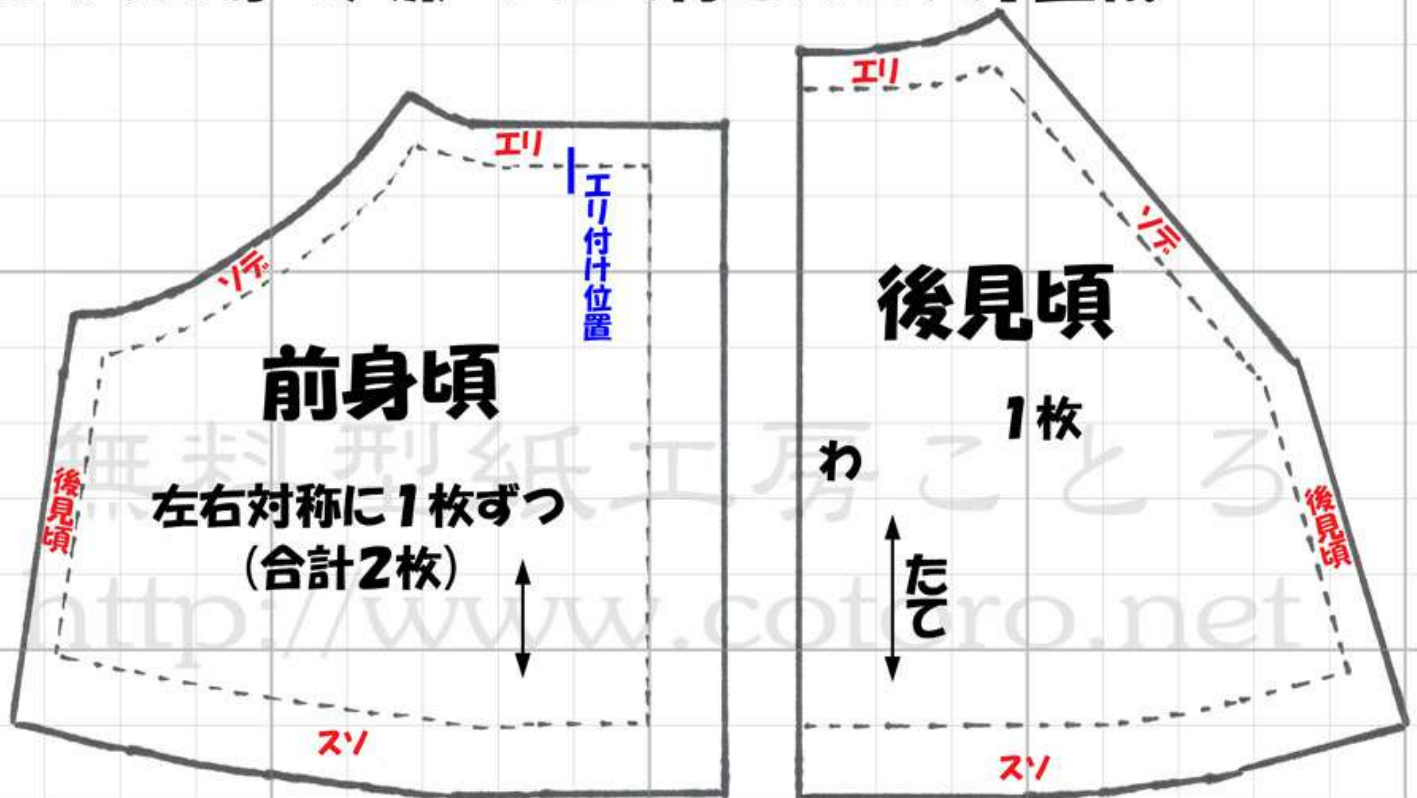

# メルちゃん等の人形の「エリ付きスモック」型紙

無料型紙工房ことろ

<http://www.cotoro.net/>

型紙の無断転載・再配布・販売を禁止します。

ポケット2枚

ポケット用厚紙1枚

印刷した後にこのラインに定規をあて、5cmになっていれば実物大(100%)に印刷が出来たことになります。また、120%に拡大コピーした場合は、このラインが6cm、80%に縮小コピーした場合はこのラインが4cmになります。